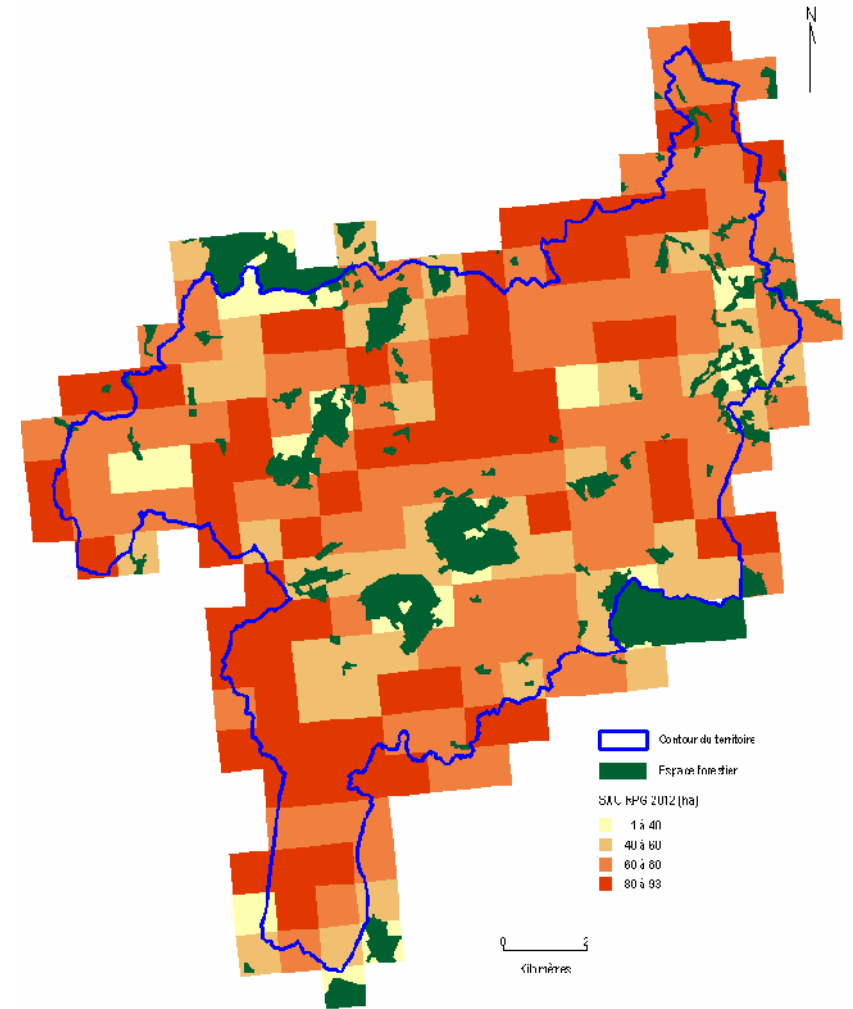

Les attributs du RPG

- Attributs du RPG graphique
 - PACAGE ; n° PACAGE
 - NUM_ILOT ; n° îlot
 - SURF_ILOT ; surface de l'îlot
 - SURF_NAGRI ; surface non agricole de l'îlot
- Attributs du S2 (déclaration surface)
 - PACAGE ; n° PACAGE
 - NUM_ILOT ; n° îlot
 - CODE_CULTURE ; code de la nature de culture
 - SURF_CULTURE ; surface de la nature de culture

Liberté • Égalité • Fraternité
RÉPUBLIQUE FRANÇAISE

MINISTÈRE
DE L'AGRICULTURE
DE L'AGROALIMENTAIRE
ET DE LA FORÊT

Méthodologie

- Intersection des îlots du RPG avec une grille
=> proportion des îlots dans chaque maille
- Calcul de la SAU par îlot par sélection des natures de cultures (sur le S2)
- Jointure et calcul de la somme par maille de la proportion de la SAU des îlots

Alternative à tester :

calcul possible de la SAU en utilisant les attributs SURF_ILOT et SURF_NAGRI du RPG graphique

Liberté • Égalité • Fraternité
RÉPUBLIQUE FRANÇAISE

MINISTÈRE
DE L'AGRICULTURE
DE L'AGROALIMENTAIRE
ET DE LA FORÊT

Rendu du RPG maillé sur un territoire

Rendu de la densité du linéaire bocager par ha de SAU RPG

Exploitation des linéaires
de l'état des lieux
volet 1 de Breizh Bocage