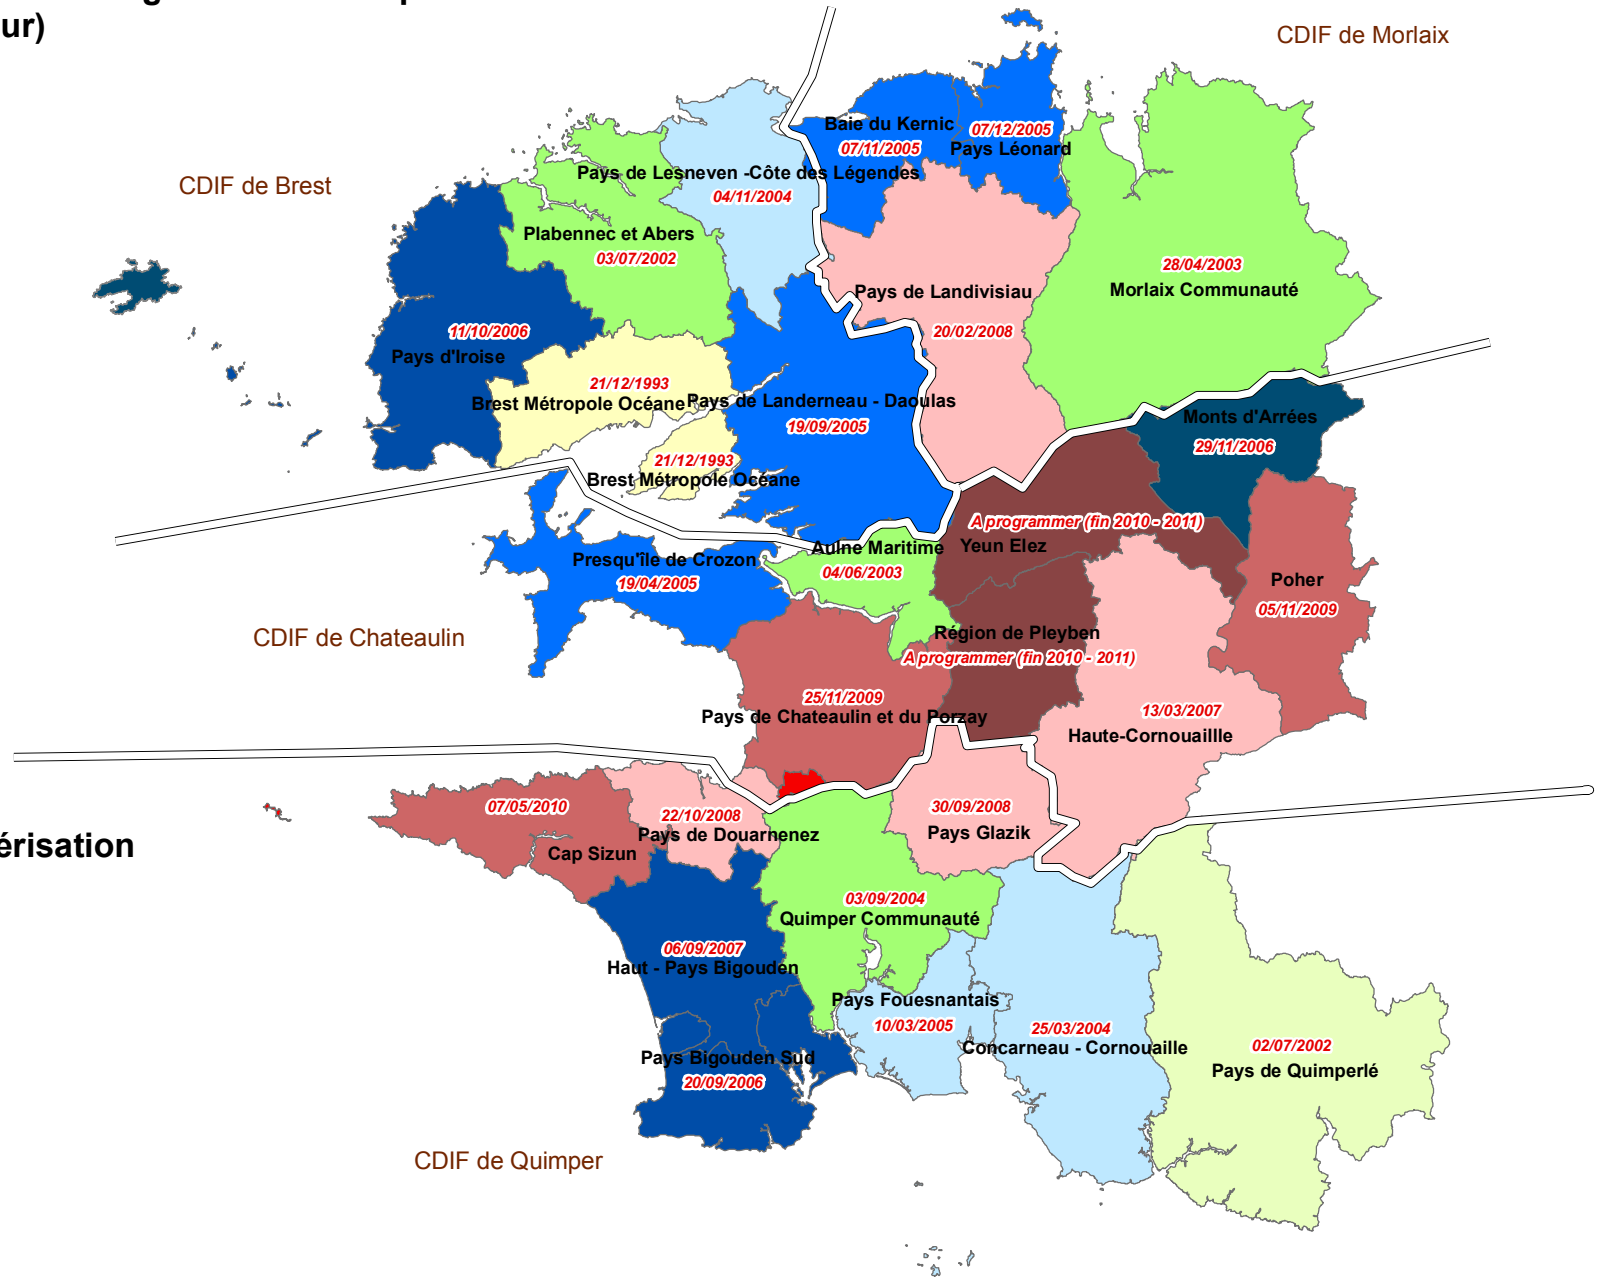

**Etat d'avancement de la numérisation du plan cadastral  
sous convention de la Direction générale des Impôts  
(intégration à PCI Vecteur)  
Carte par EPCI  
Mai 2010**

nota : les communes de Douarnenez et de Landivisiau ont été numérisées sous convention DGI avant la mise en place du protocole départemental de numérisation du plan cadastral de juin 2003.

Source : DGI - mars 2010 - Conseil général, DAH-SCT- SAFI - Cartographie : SAFI - 10/05/2010 mission de coordination SIG pour le Conseil général du Finistère