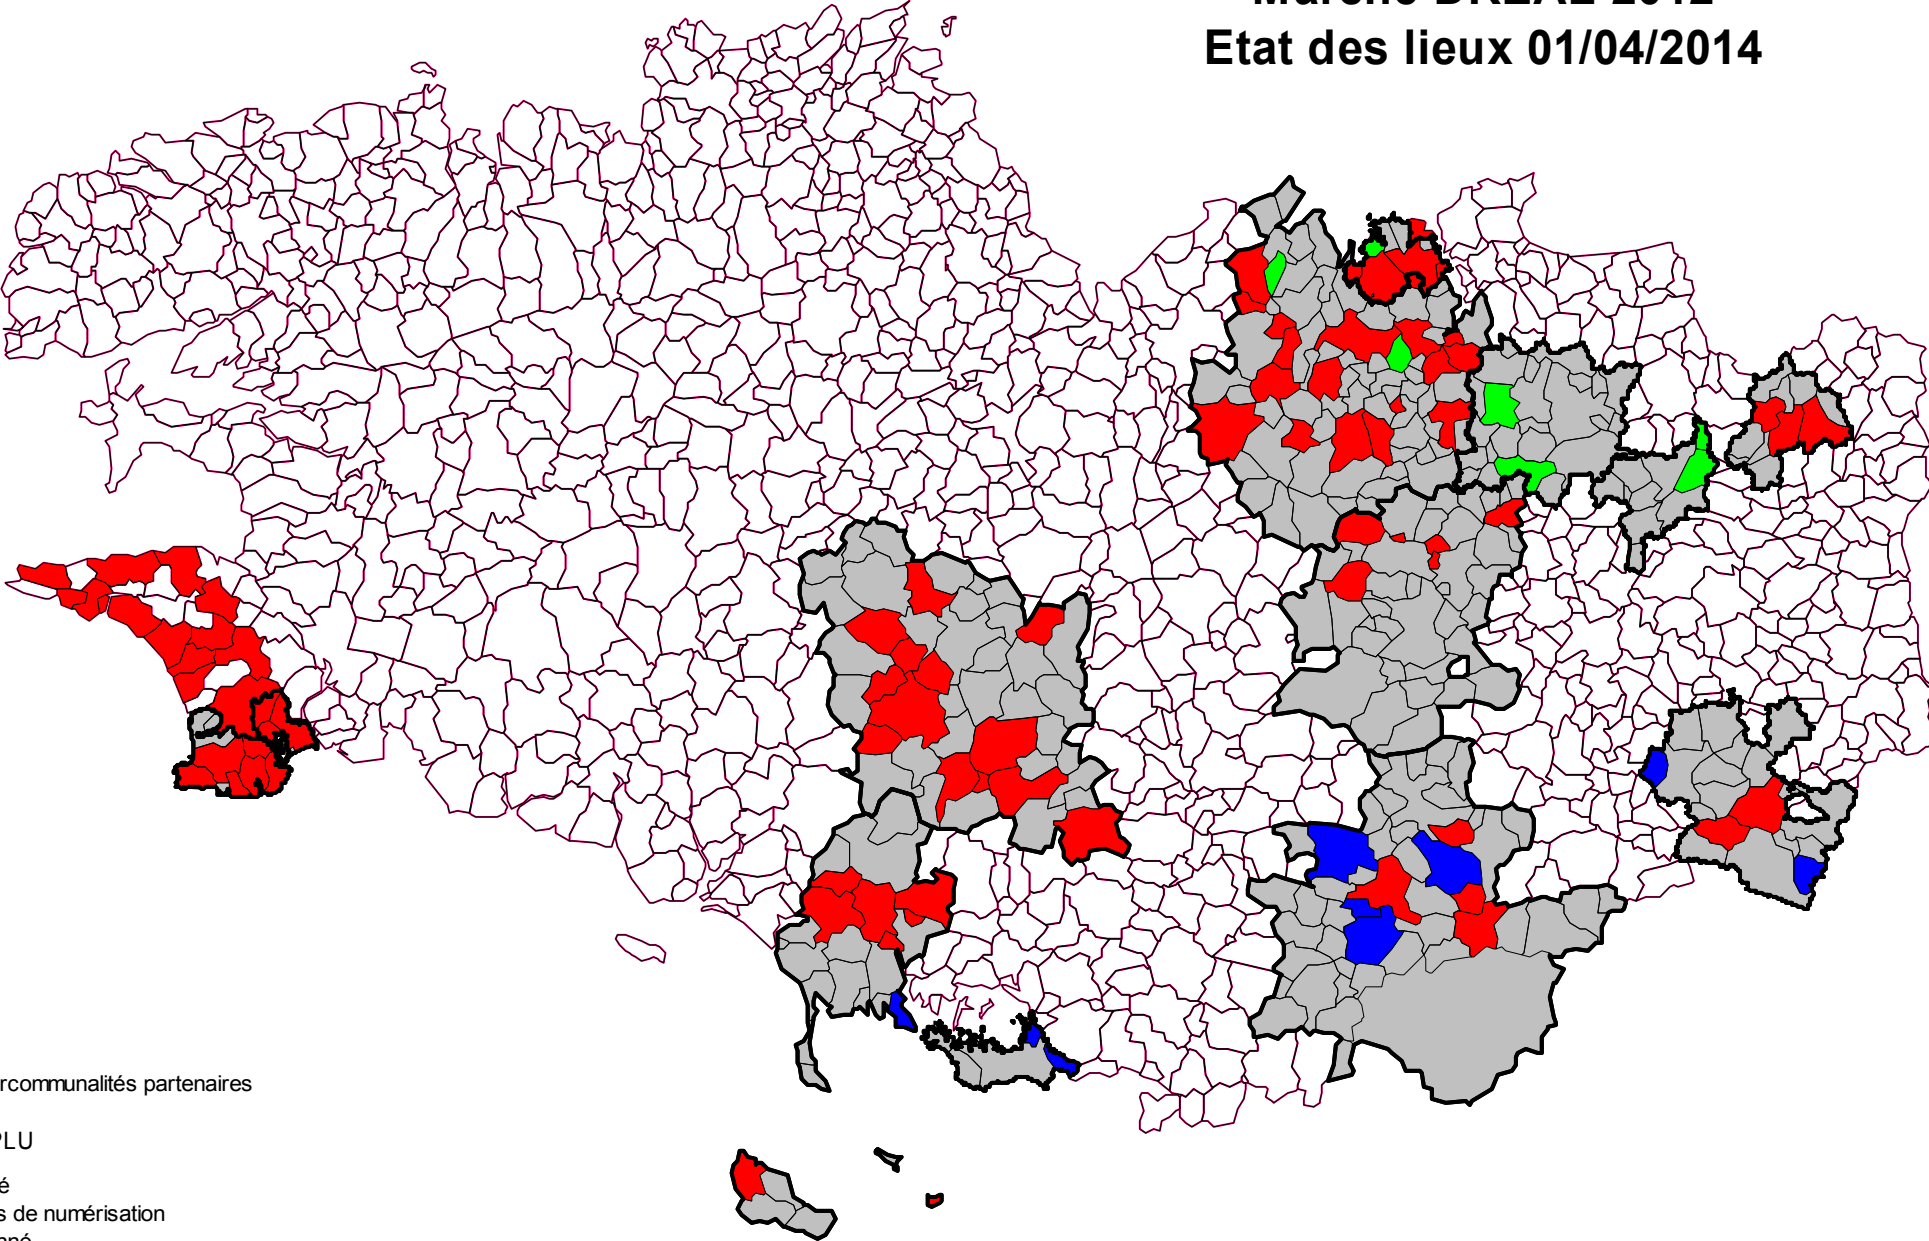

NUMERISATION DES PLU

Marché DREAL 2012

Etat des lieux 01/04/2014