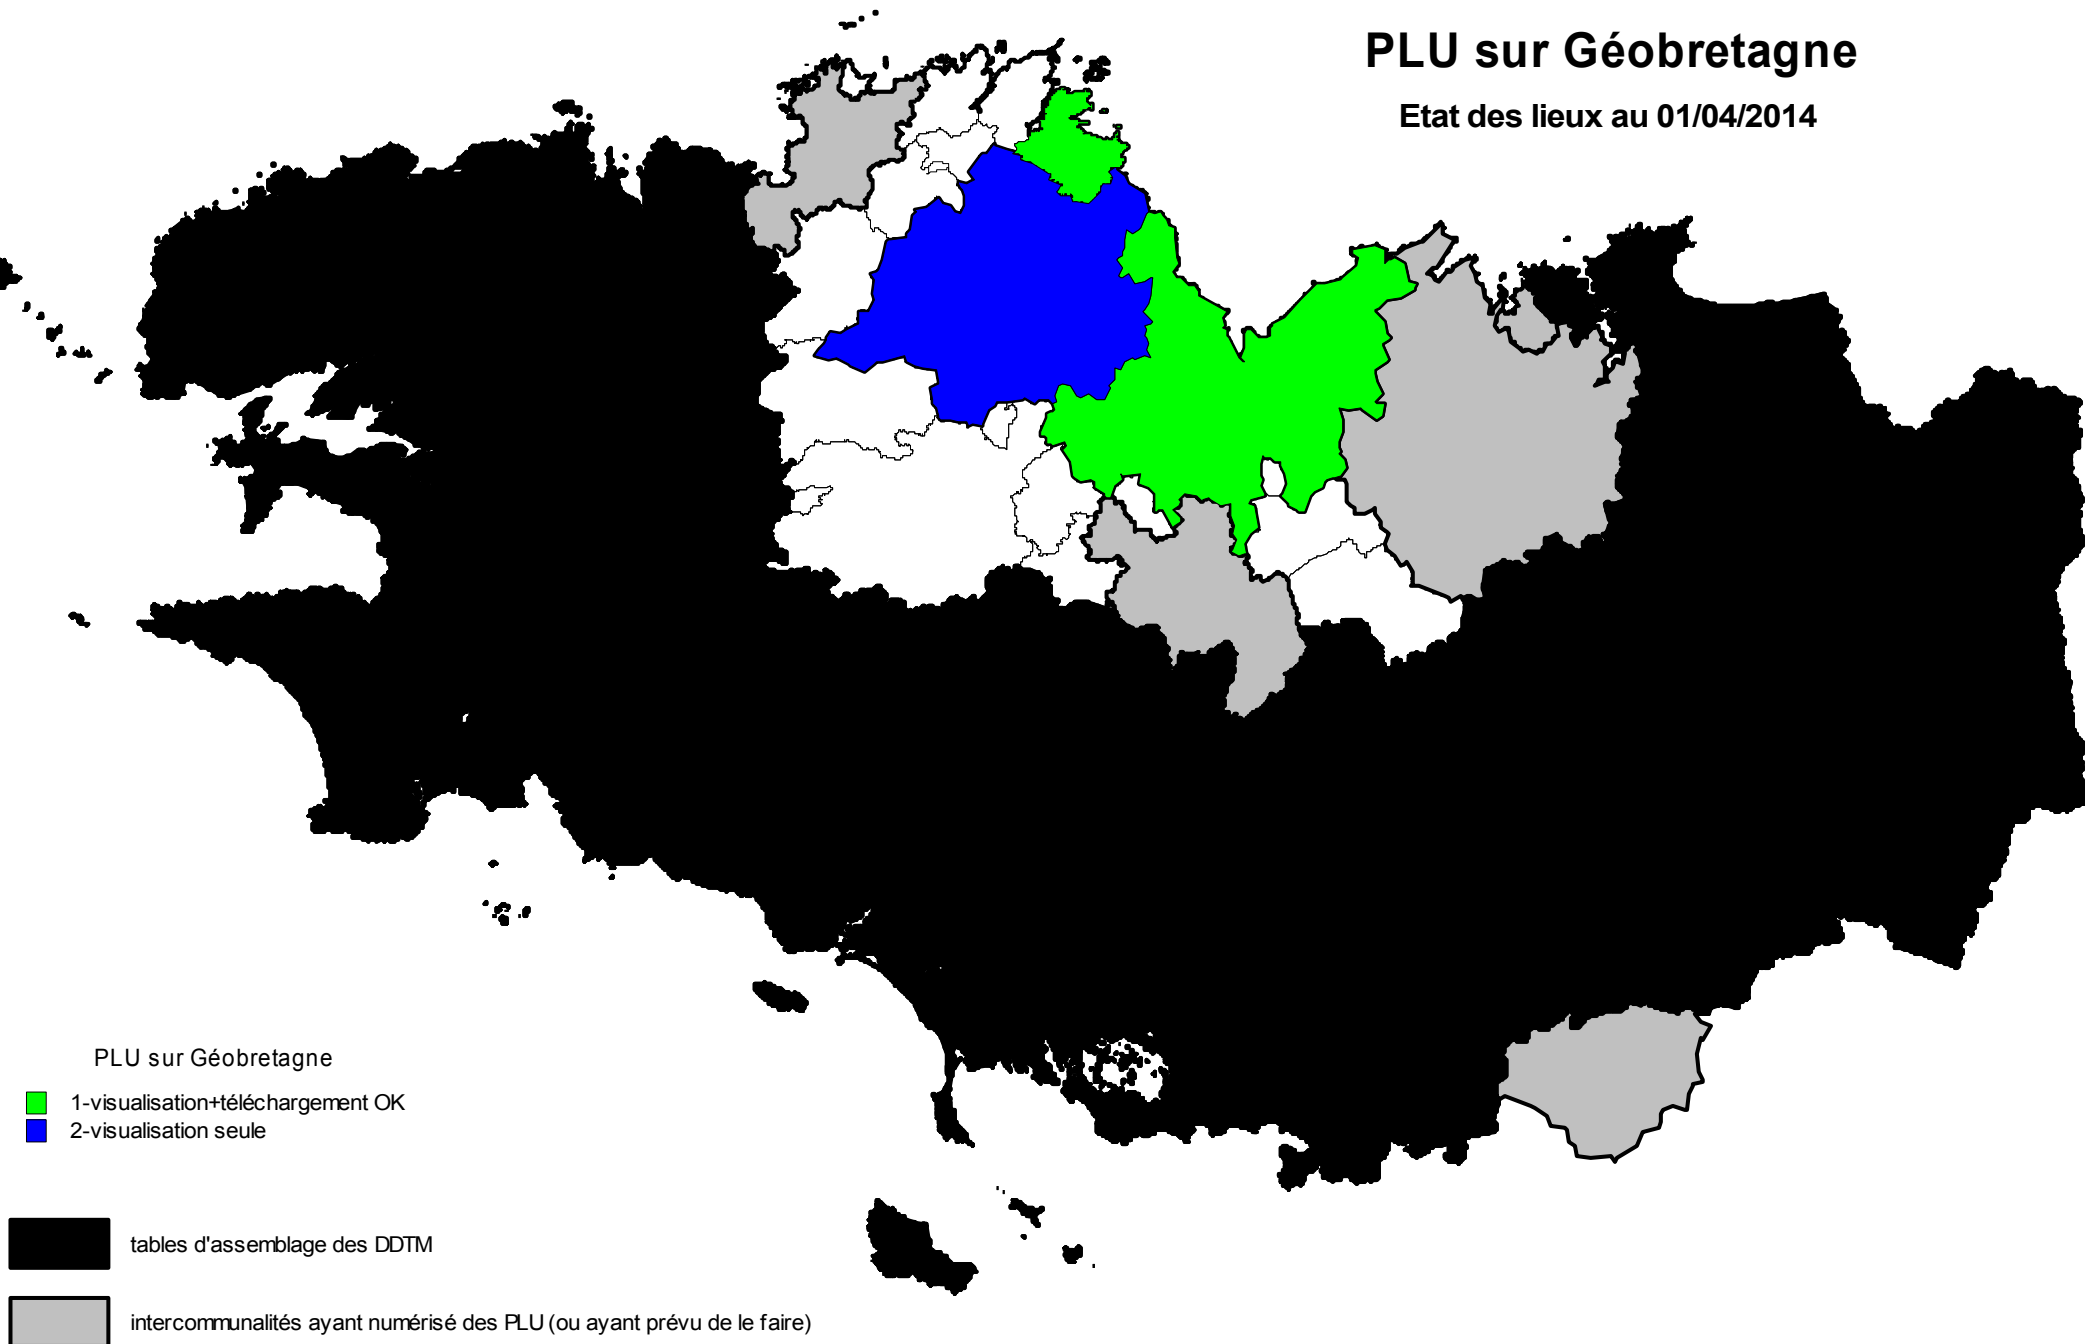

# Numérisations 2014

- Ille et Vilaine : 6 communes :
  - 4 Bretagne Romantique : Hédé, Combourg, Québriac, St Pierre de Plesguen
  - 2 CC Chateaugiron : Chancé, Ossé
- Morbihan : 5 communes
  - 2 Presqu'île de Rhuys : St Armel et La Tour du Parc
  - 2 pays de Redon : Carentoir et Cournon
  - 1 pays d'Auray : Locmariaquer
- Cotes d'Armor et Finistère : pas d'EPCI répondant aux critères
- Reste 8 communes à déterminer :
  - Arc Sud ? Fougères ? Vallons de Vilaine ? Vitré ? St Malo ? Val d'Ille ? Pays de Liffré ?

# PLU sur Géobretagne

Etat des lieux au 01/04/2014