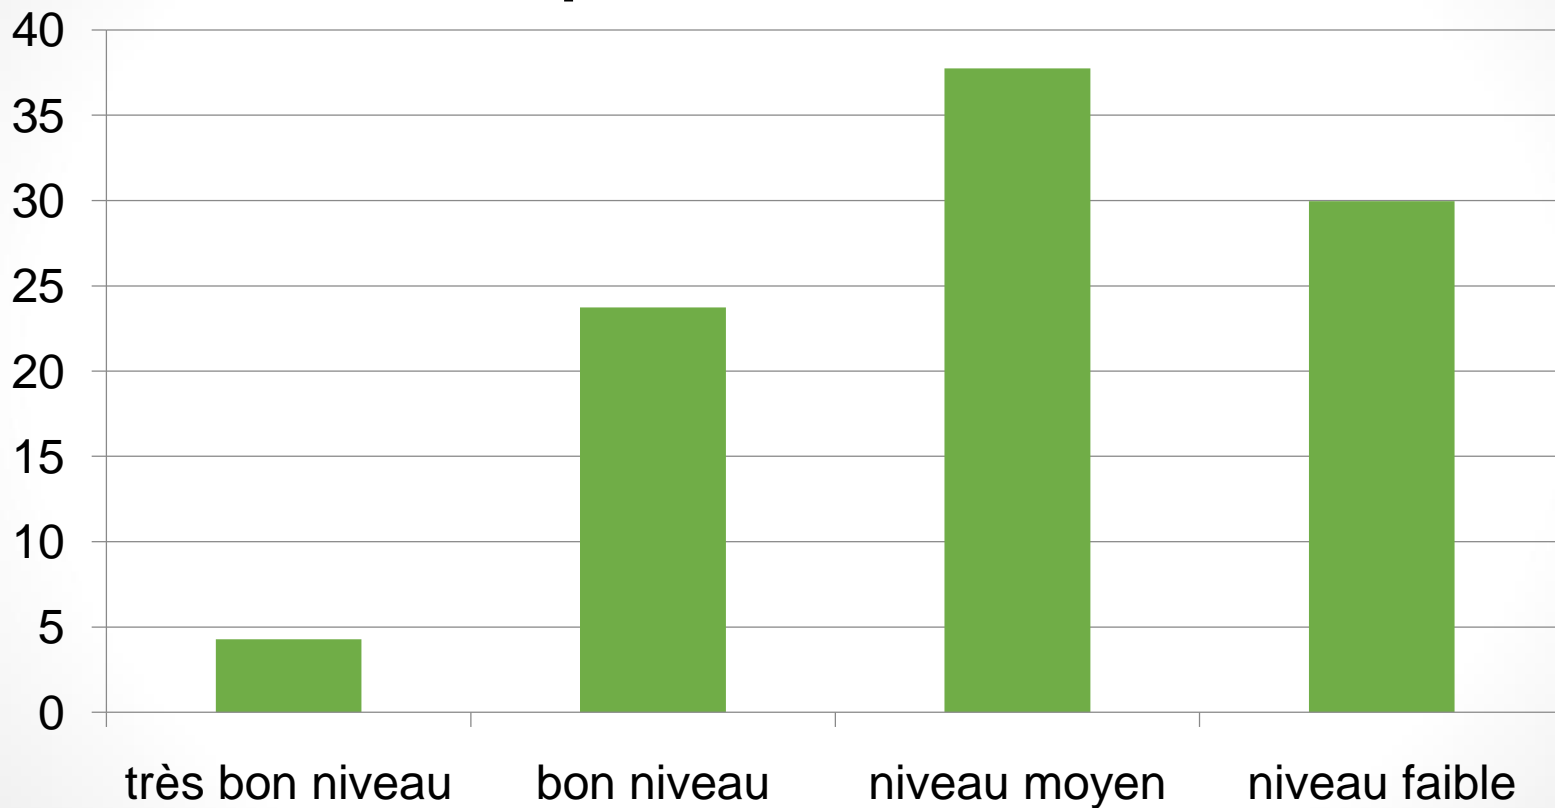

Comment qualifieriez-vous votre niveau de connaissances sur les Espèces exotiques envahissantes?