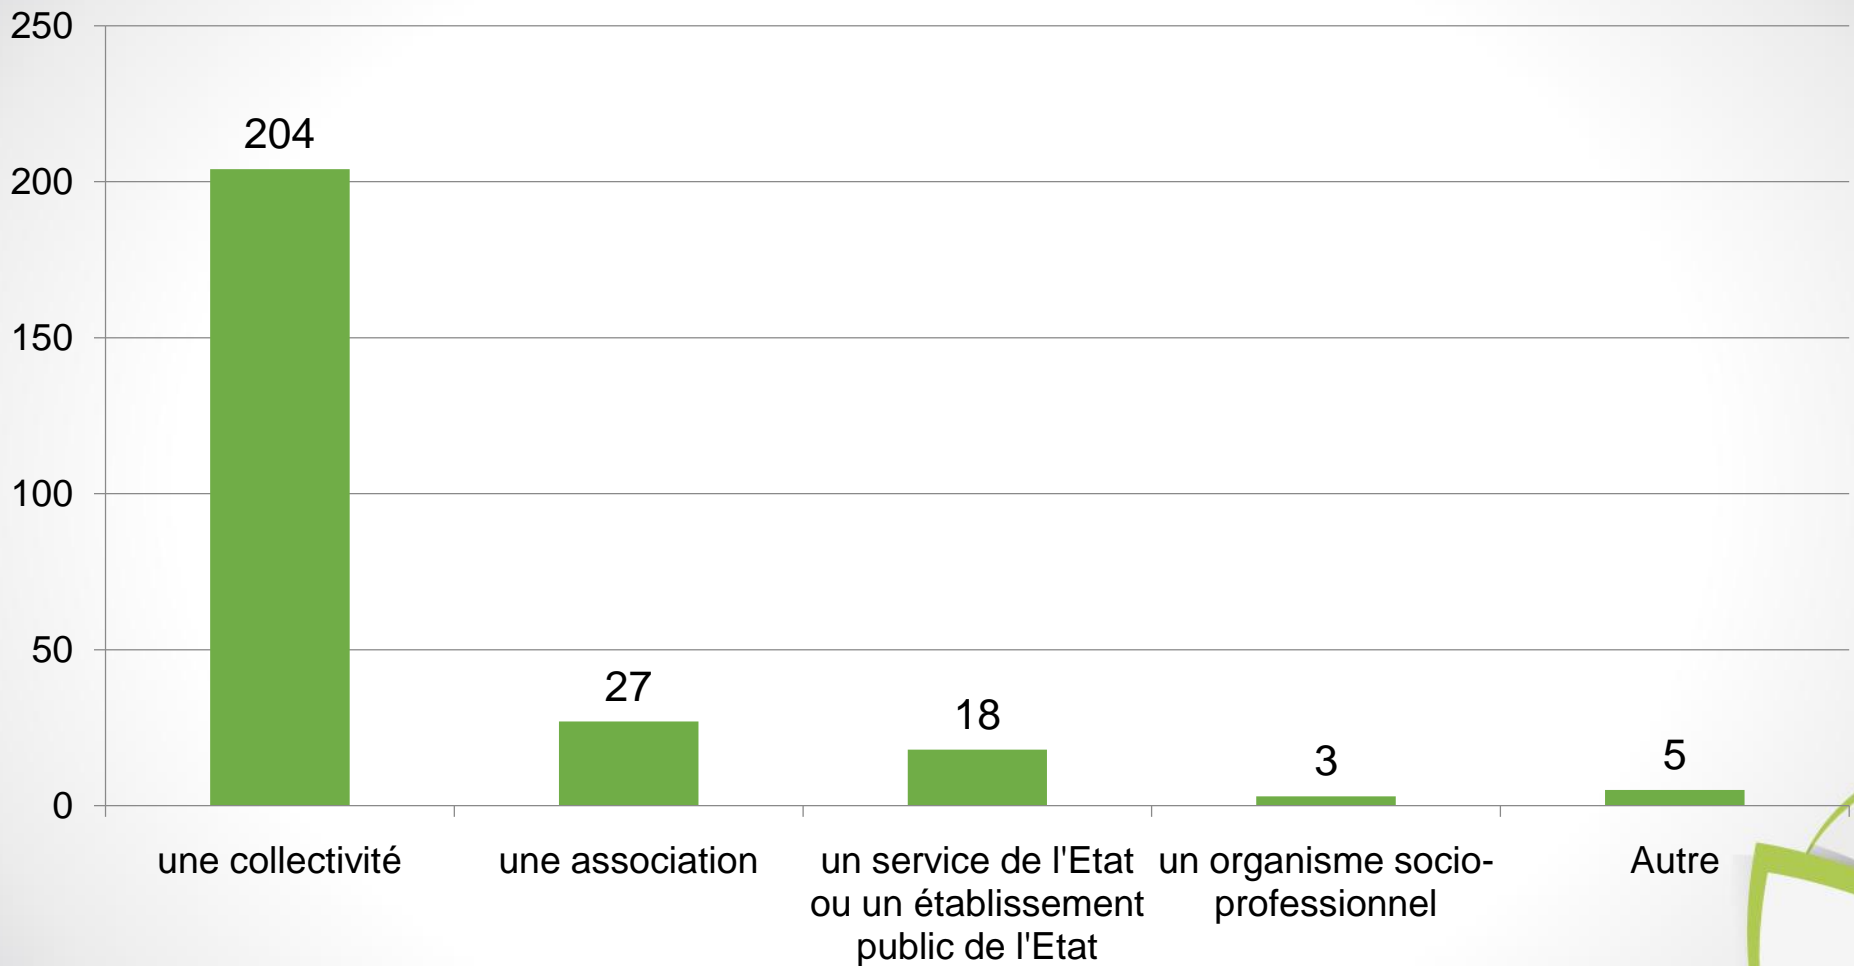

Protéger les végétaux, préserver l'environnement

Réponses Enquête

Mise ne place d'un réseau de surveillance et de
lutte contre les espèces exotiques
envahissantes, en particulier les espèces végétales
causant des problèmes à la santé humaine

● **Objectif: Connaitre les acteurs et les actions engagées sur les différents territoires**

● **Méthodes : Enquête via internet**

- 1475 envois
- 257 réponses soit 17%

Nombre de réponses en fonction du type de structure

Quelle est votre échelle d'intervention ?

Quelle est la nature des actions que vous menez actuellement par rapport aux Espèces exotiques envahissantes ?

Sur quelles Espèces exotiques envahissantes menez-vous ces actions?