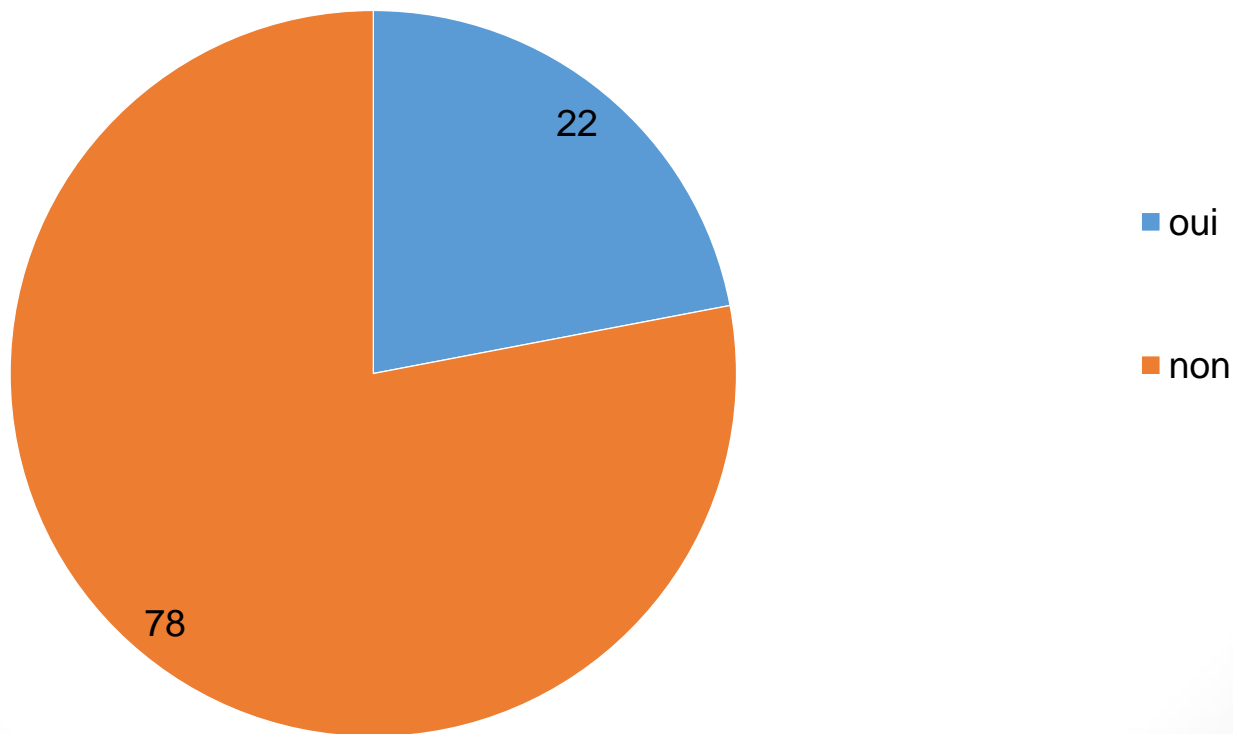

Les données sont-elles centralisées dans une base de données informatique ?