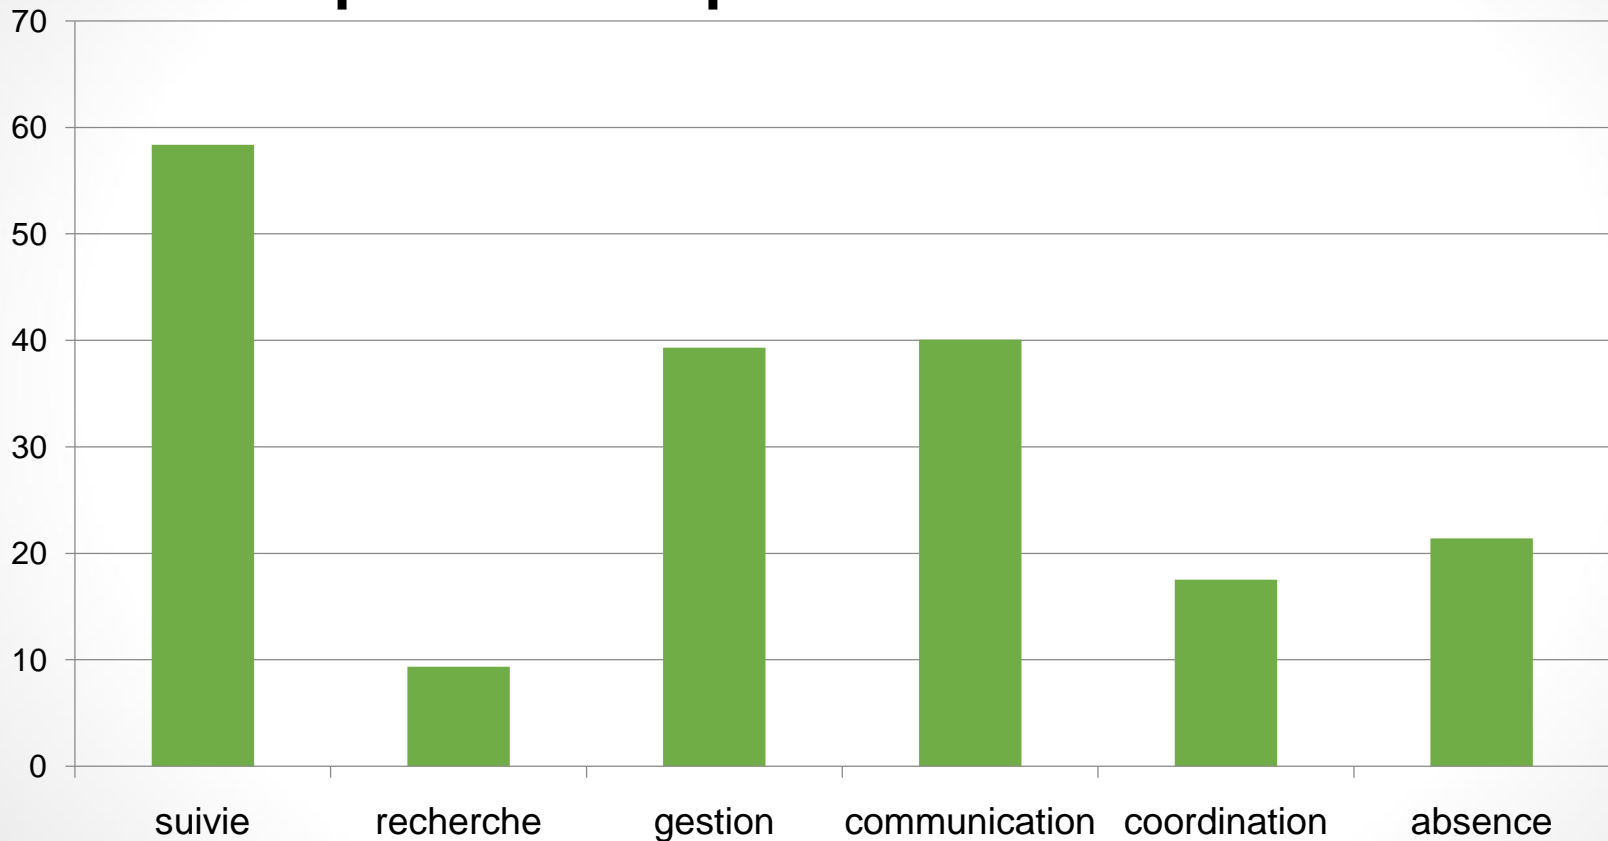

● **Objectif: Connaitre les acteurs et les actions engagées sur les différents territoires**

● **Méthodes : Enquête via internet**

- 1475 envois
- 257 réponses soit 17%

Nombre de réponses en fonction du type de structure

Quelle est votre échelle d'intervention ?

Quelle est la nature des actions que vous menez actuellement par rapport aux Espèces exotiques envahissantes ?

Sur quelles Espèces exotiques envahissantes menez-vous ces actions?