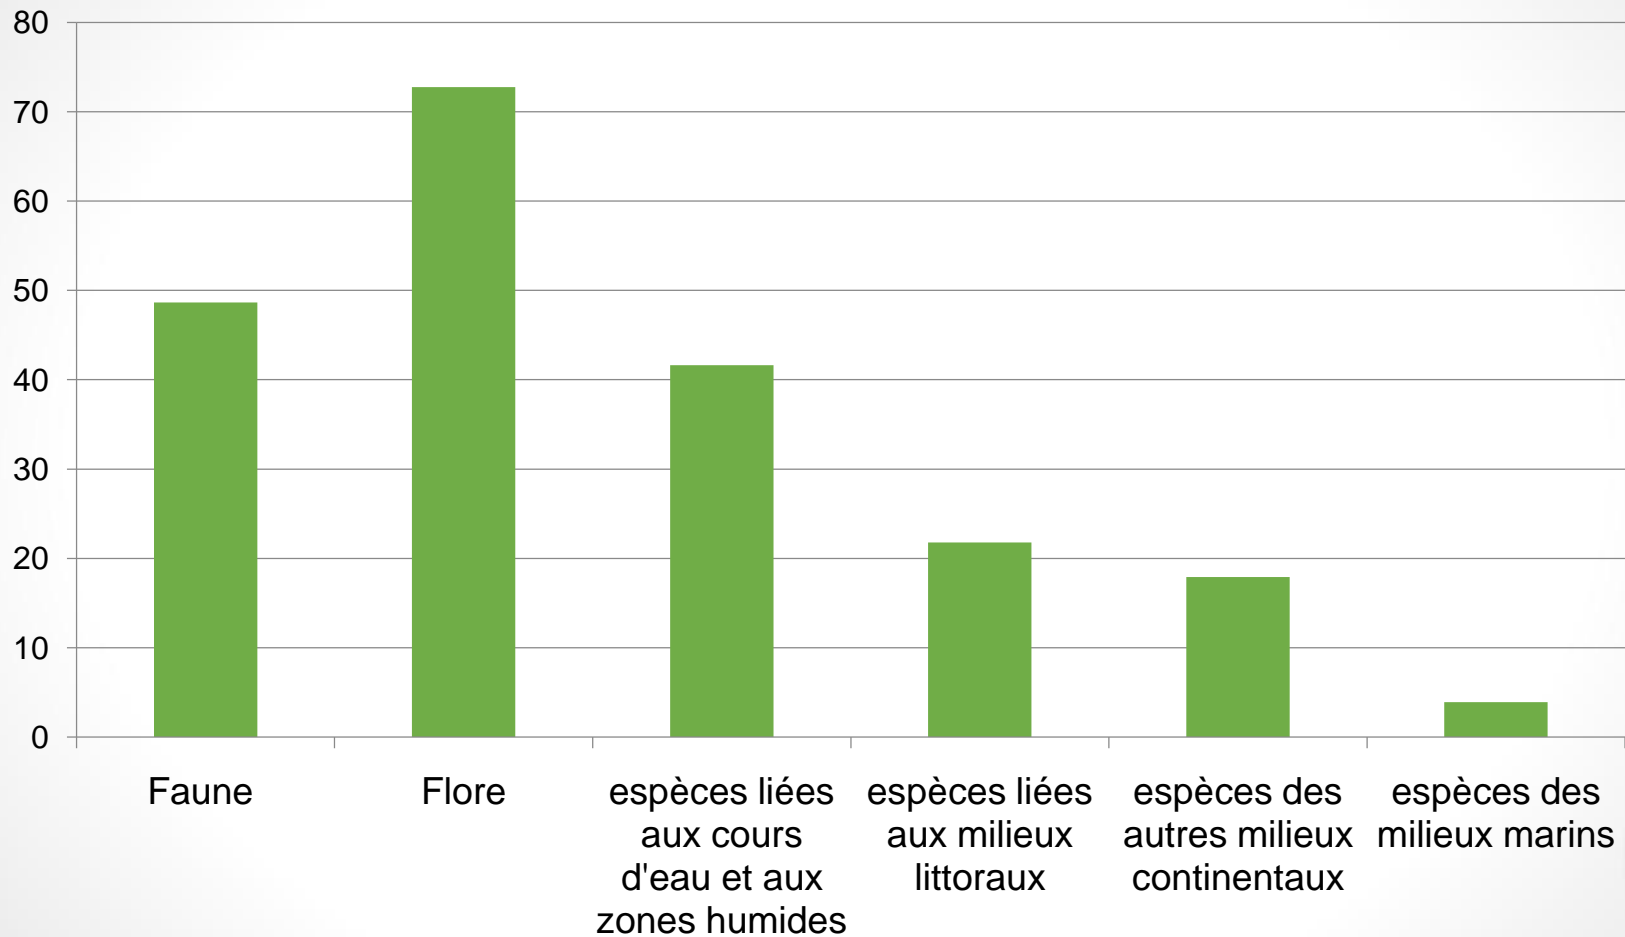

● **Objectif: Connaitre les acteurs et les actions engagées sur les différents territoires**

● **Méthodes : Enquête via internet**

- 1475 envois
- 257 réponses soit 17%

Nombre de réponses en fonction du type de structure

Quelle est votre échelle d'intervention ?

Quelle est la nature des actions que vous menez actuellement par rapport aux Espèces exotiques envahissantes ?

Sur quelles Espèces exotiques envahissantes menez-vous ces actions?