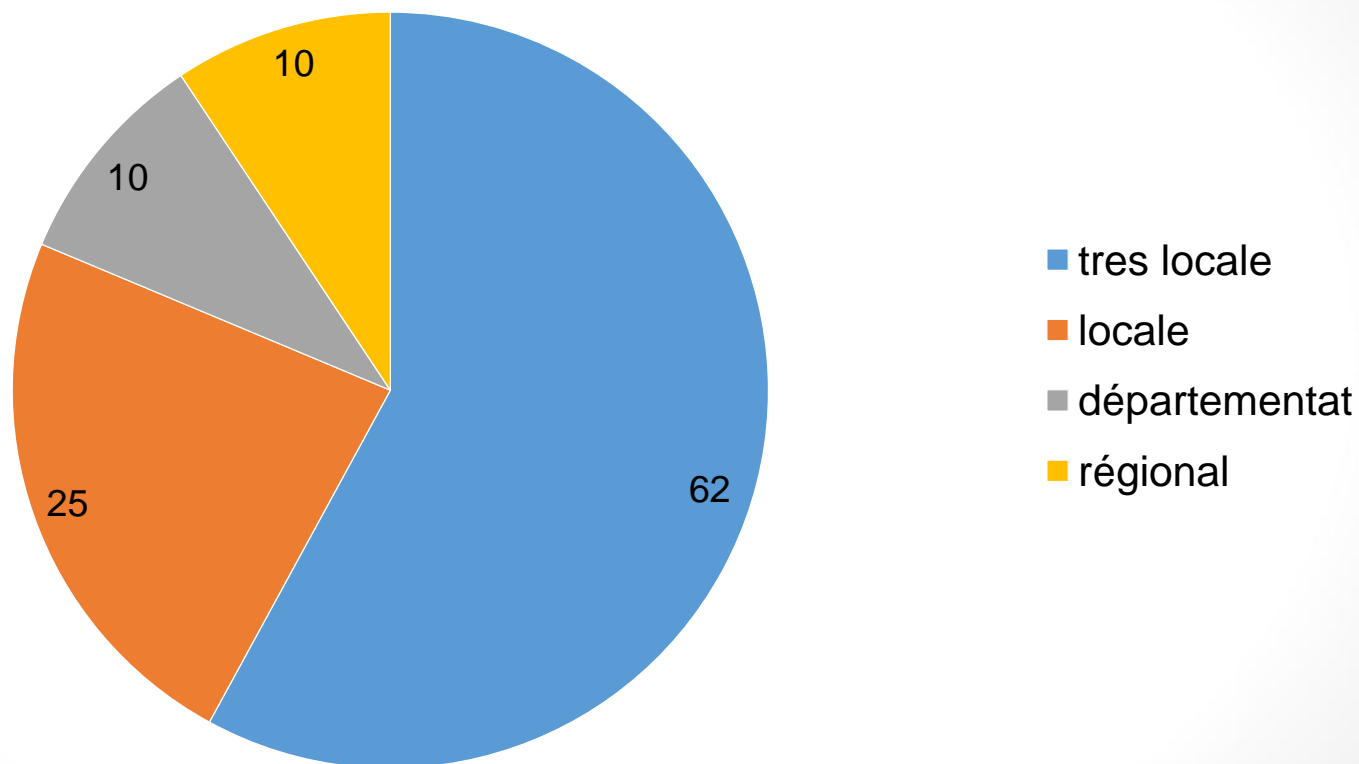

● **Objectif: Connaitre les acteurs et les actions engagées sur les différents territoires**

● **Méthodes : Enquête via internet**

- 1475 envois
- 257 réponses soit 17%

Nombre de réponses en fonction du type de structure

Quelle est votre échelle d'intervention ?

Quelle est la nature des actions que vous menez actuellement par rapport aux Espèces exotiques envahissantes ?

Sur quelles Espèces exotiques envahissantes menez-vous ces actions?